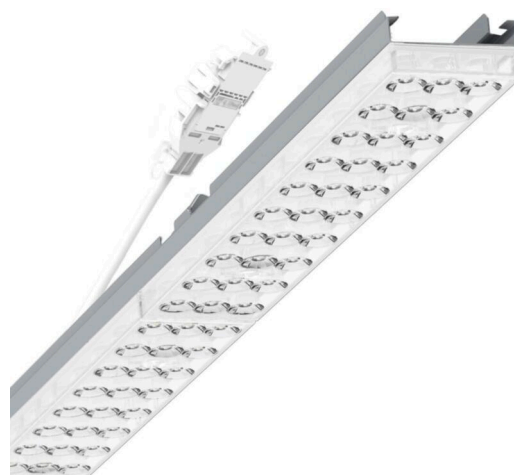

прибородержатель переменный - Individual.Lens.Optic - прямой свет, узко- и широконаправленный - без видимых стыков

Ламподержатель из оцинкованного стального профиля, поверхность покрыта лаком на полиэфирной смоле. Крепление без инструментов с нажимными затворами, встроенными в конструкцию, обеспечивают защиту от кражи и взлома. В несущей трековой шине позиционируется по-разному. Цвет корпуса серебристый/ белый алюминий RAL 9006; Прямой узко и широко направленный свет, распространяющийся через линзу «Individual.Lens.Optic» из пластика ПММА. Оптика отдельных линз делает сборку и установку предельно удобными, плоскость легко чистится. Тройные ряды из отдельных линз и лампо-/прибородержатели, идеально согласованные между собой, обеспечивают цельный вид без стыков и неравномерностей Подключение к электросети через присоединительный провод длиной 1 м для свободного позиционирования прибородержателя в световой полосе и 3-полюсную втычную деталь для быстрой сборки со свободным выбором фаз. Сменные блоки, позволяющие легко модернизировать освещение, существенно продлевают срок службы всей осветительной установки.

электротехника

Балласт	Электронный драйвер (1 штука)
Мощность системы	53W
сетевое напряжение	230V/50Hz
класс энергосбережения/Источник света	D

Оптика

Оснастка	LED, цветопередача/оттенок света CRI ≥ 80 / 6500K
Допуск для координаты цветности (MacAdam)	3SDCM
Фотобиологическая безопасность (светильник)	RG1
Номинальный световой поток	7887lm
Срок службы LED	50000h L80/B10 (Tq 35°C)
светоотдача светильников	149lm/W
Угол излучения	80° (C0) / 80° (C90)
UGR поп./вдоль	18.8 / 19.0

Механика

цвет корпуса	серебристый/ белый алюминий RAL 9006
размеры (LxWxH/DxH)	1531mm x 55mm x 37mm
вес (нетто)	2kg
Вид монтажа	сборка трековых систем, световая структура

DEEP-LINK

<https://www.regiolum.de/ru/article/19435004175>

Ссылка	LED 8000lm 865
ηLB	100 %
Φ ↓/↑	98 % / 2 %
UGR поп./вдоль	18.8 / 19.0

размеры

L	1531 mm	Длина
B	55 mm	Ширина
H	37 mm	Высота