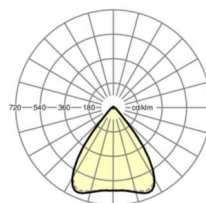

Механика

цвет корпуса	серебристый/ белый алюминий RAL 9006
размеры (LxWxH/DxH)	1531mm x 55mm x 37mm
вес (нетто)	2kg
Вид монтажа	сборка трековых систем, световая структура

DEEP-LINK

<https://www.regiolum.de/ru/article/19435004175>

Ссылка	LED 8000lm 865
ηLB	100 %
Φ ↓/↑	98 % / 2 %
UGR поп./вдоль	18.8 / 19.0

размеры

L	1531 mm	Длина
B	55 mm	Ширина
H	37 mm	Высота